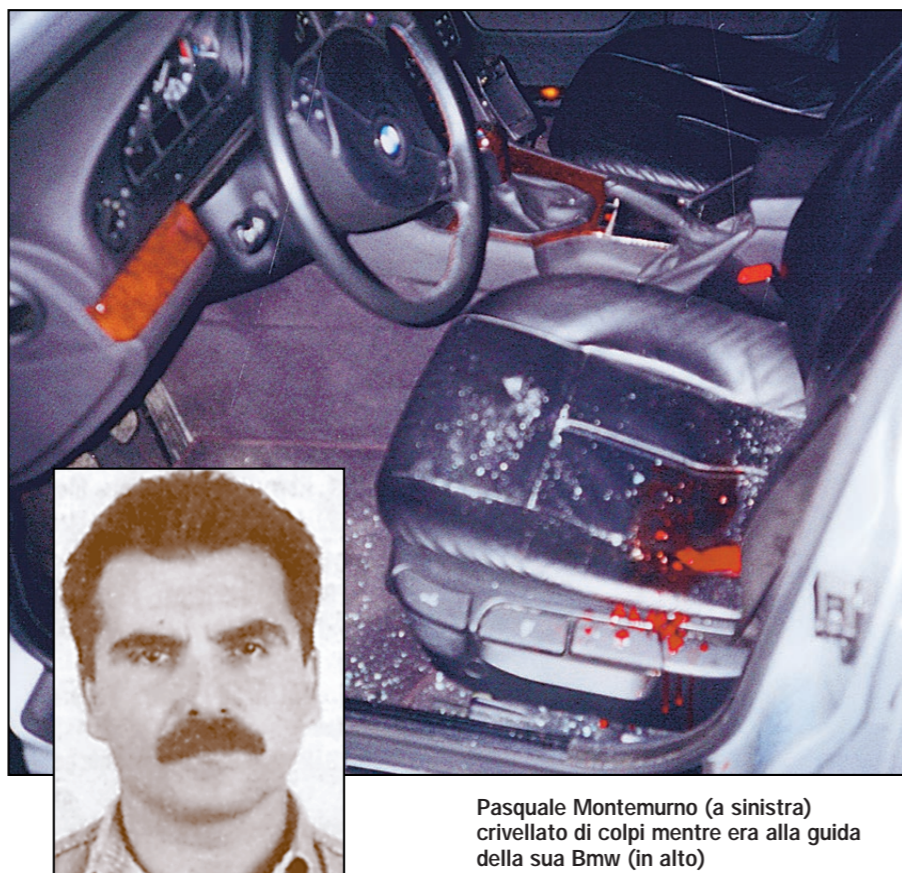

CORRIERE

SETTIMANALE INDIPENDENTE DI INFORMAZIONE di **MONCALIERI** A. 13 - N. 47 - MERCOLEDÌ 12 DICEMBRE 2001

NICHELINO • CARMAGNOLA • TROFARELLLO • LA LOGGIA • CARIGNANO

Grimaldi
www.grimaldi.net

LA SERIETÀ
NELLA COMPRAVENDITA
IMMOBILIARE

MONCALIERI VIA GOITO 1
011.640.25.73

CENTRO E BORGATE

Natale sfavillante con musica, mercatini e Fiera del bue grasso

TROFARELLLO

In arrivo 10 miliardi per il sovrappasso
Il Comune dice "no"

CORRIERE

CINEMA KING KONG
Piazza Baden Baden Moncalieri

SCONTO AL CINEMA

Con il "Corriere" venerdì sera un film a prezzo ridotto

INDIRIZZO INTERNET: <http://www.corriere-moncalieri.it> - POSTA ELETTRONICA: diginova@tin.it LIRE 2.000 - EURO 1,03

FERITO - Vittima Pasquale Montemurno, 49 anni, in fin di vita alle Molinette

Quattro colpi di pistola

Corso Roma, agguato davanti al bar

LA LOGGIA

Case più grandi nel centro storico

LA LOGGIA - Il consiglio comunale approva il piano particolareggiato del centro storico, con possibilità di aumentare la cubatura del 20 per cento, ad eccezione dei palazzi multipiano. Dove la possibilità di edificare è già saturata si apre invece l'alternativa del "trasferimento del volume". In questo caso il 20 per cento in più potrà essere venduto. Approvati anche due Pec tra le vie Po, Leopardi e Graf e in zona Boschetto

P. VEGLIONE
PAG. LA LOGGIA

Pasquale Montemurno (a sinistra) crivellato di colpi mentre era alla guida della sua Bmw (in alto)

MONCALIERI - Hanno atteso che salisse sulla Bmw parcheggiata in via Zara 12, di fronte al bar Roxy, di corso Roma 73, gestito dalla sorella. Poi si sono avvicinati e hanno fatto fuoco per quattro volte. I proiettili calibro 7 e 65 lo hanno raggiunto alla testa, al collo e al petto. La vittima è Pasquale Montemurno, 49 anni, separato, originario di Foggia, residente in via Artom, domiciliato a Rosta. E' ricoverato alle Molinette in condizioni disperate.

G. PALLADINO
PAG. MONCALIERI I

IN UN SITO

Gli indirizzi di chi abita nella "rete"

PAG. MONCALIERI IX