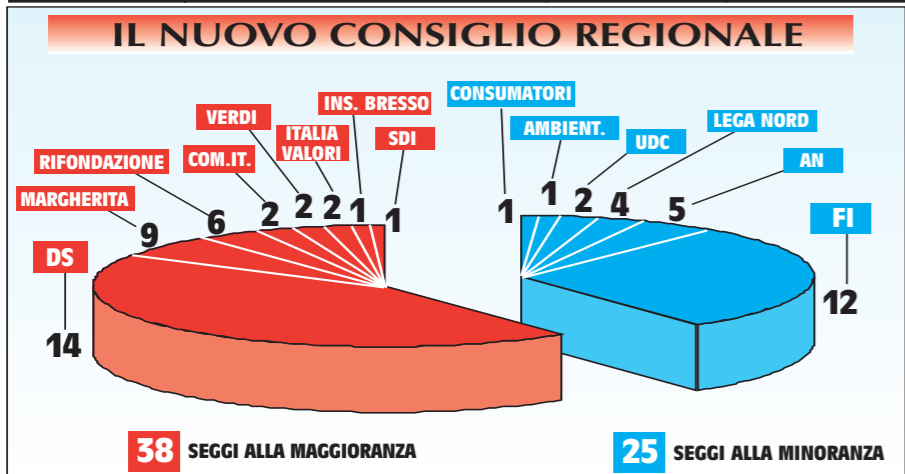

ELEZIONI - A Chieri 54,5 %. Oliva e Manolino riescono a entrare in Consiglio regionale su sponde opposte

L'Unione dà una prova di forza

Conquista anche roccaforti bianche come Santena e Cambiano

L'Unione fa piazza pulita degli avversari a Chieri (54,5 % dei voti) e vince ai punti anche a Santena e Cambiano. Si tinge di centrodestra, invece, il voto nell'area altoastigiana. Il dato chierese delle regionali è in linea con i risultati che in Piemonte hanno portato alla presidenza di Mercedes Bresso.

DA PAG. 16

RIVA

Scoperto morto in casa l'uomo che maltrattava i genitori

CHIARA A PAG. 10

VILLANOVA

La Mezzaluna lancia meeting e investe col Cus Torino

REMONDINO A PAG. 30

VILLASTELLONE

Prescritti tutti i reati per il canile sgomberato

VILLASTELLONE - Assolti grazie alla prescrizione del reato. E' finito così il processo a Sos Animali, il rifugio di via Valongo accusato di maltrattamenti. Le prime udienze parlavano di cani affamati, senza riparo, di epidemie e misteriose sparizioni. Ora i responsabili promettono querele a chi li ha accusati, ma nel frattempo hanno dovuto abbandonare il degradato complesso all'inizio di quest'anno.

BORELLI A PAG. 24

PINO TOR.

Funicolare sotto sequestro aspettando il piano di bonifica

A PAG. 32

Malformazione scoperta troppo tardi per abortire

Due medici indagati per una neonata morta

Castelnuovo riordina gli impianti

CASTELNUOVO - Il Comune ritenta la strada del gestore unico degli impianti sportivi, mettendo i club di fronte a una convenzione che li coordinerebbe in un unico ente. Ci sono tre mesi di tempo per trattare, ma c'è chi parte storcendo il naso.

SAVINO A PAG. 34

Alice era affetta da una grave malformazione. Nata lo scorso 8 marzo, morì poco dopo in sala operatoria per un'emorragia interna. Ora la Procura ha aperto un'indagine su due medici: la ginecologa Elsa Viora e il chirurgo Sebastiano Cavallaro. Le ipotesi di reato: lesioni colpose psicologiche a carico della Viora, che non diagnosticò in tempo la malformazione, omicidio colposo per il chirurgo che lasciò la sala operatoria prima del tempo.

ZEPPEGNO A PAG. 18

BERTOLONE centro antifurto
P.zza Cavour n. 2 Chieri Tel. 011 942.55.55

OGGI

IN OMAGGIO CON IL CORRIERE

L'INSERTO TUTTO A COLORI SUL MOTOGP 2005
Rolfo, Rossi, Biaggi e Capriossi, le date e i circuiti

Eldorado

NEGOZIO SPECIALIZZATO IN ALIMENTI SENZA GLUTINE PER CELIACI

Ritiro ricette cod. M36

Via Avezzana, 26 - CHIARI (TO)
Tel. 011.9473374
www.eldorado1.it