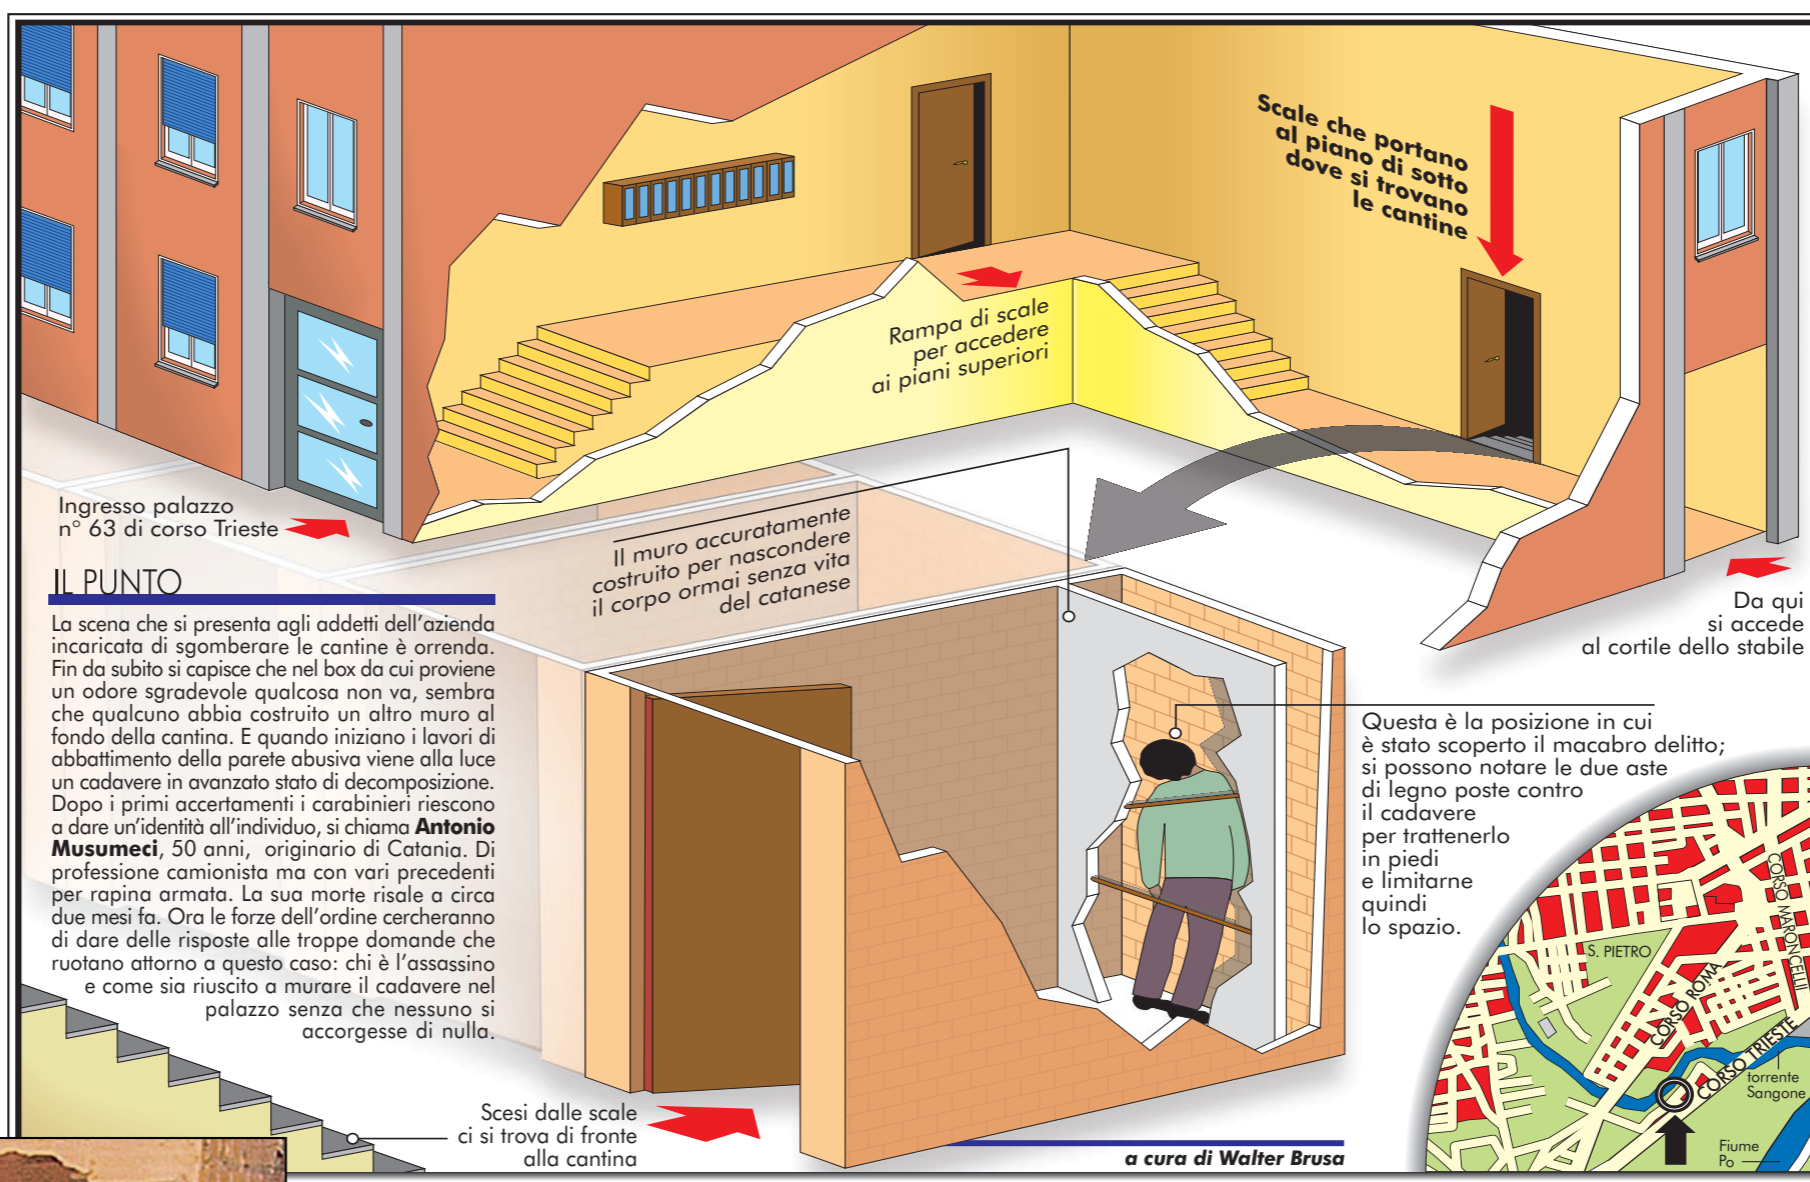

SCONTO AL CINEMA

Con il "Corriere" giovedì sera un film a prezzo ridotto

INDIRIZZO INTERNET: <http://www.corrieremoncalieri.it> - POSTA ELETTRONICA: diginova@tin.it EURO 1,04

GIALLO - Ammazzato a calci e pugni, il cadavere dell'uomo è rimasto per due mesi nei sotterranei di uno stabile in corso Trieste 63

UCCISO E MURATO IN CANTINA

Antonino Musumeci, 50 anni, pluripregiudicato legato ai 'catanesi'

MONCALIERI - Ucciso a calci e pugni e murato in una cantina di Moncalieri. Il corpo mummificato di Antonino Musumeci, 50 anni, pluripregiudicato legato al clan dei "catanesi", è stato rinvenuto mercoledì scorso nei sotterranei di corso Trieste 63. Era nascosto dietro una parete di mattoni forati al fondo della cantina numero 40, un piccolo sottoscala adibito a deposito comune. Da più di un mese gli inquilini del 63 erano tormentati da un odore acre e nauseabondo che saliva attraverso la tromba dell'ascensore. Musumeci, che lavorava come autotrasportatore, viveva con il figlio Umberto, 21 anni, in un appartamento all'ultimo piano di corso Trieste 73, a pochi metri di distanza dal luogo del ritrovamento. Gli interrogativi da sciogliere sono ancora moltissimi. Chi poteva introdursi nei sotterranei? Chi era in grado di costruire un muro di mattoni? Chi poteva trasportare un cadavere senza attirare l'attenzione, muovendosi abilmente tra i vicoli del quartiere Atc?

MASSIMO MASSENZIO
PAG. MONCALIERI III

IL PUNTO

Giudice di gara travolto e ucciso nel rally

MONCALIERI - Il commissario di gara Angelo Prato, residente a Testona, strada del Bossolo 9, è stato travolto e ucciso da un'auto durante il 17° Rally Oltrepò Terme di Salice Frascata, nel Tortonese. L'uomo stava segnalando la pericolosità della strada con una bandierina.

C. GENTILIS
PAG. MONCALIERI I

INQUINAMENTO

Chiazza di schiuma nel Sangone

PAG. MONCALIERI I

La Soges chiude 13 operai sono senza lavoro

SANDA VADO - Continua a mietere vittime la crisi della Fiat, ripercuotendosi anche su piccole fabbriche dell'indotto nella cintura torinese.

E' il caso della Soges di via Vittime di Bologna, che ha attivato la procedura di mobilità per cessata attività per i 13 dipendenti, di cui 11 donne, tutti sopra i 40 anni. I proprietari: «Faremo tutto il possibile per favorire la ricollocazione dei lavoratori».

Sindacati e proprietà si confronteranno domani, giovedì

R. RITROVATO
PAG. MONCALIERI I